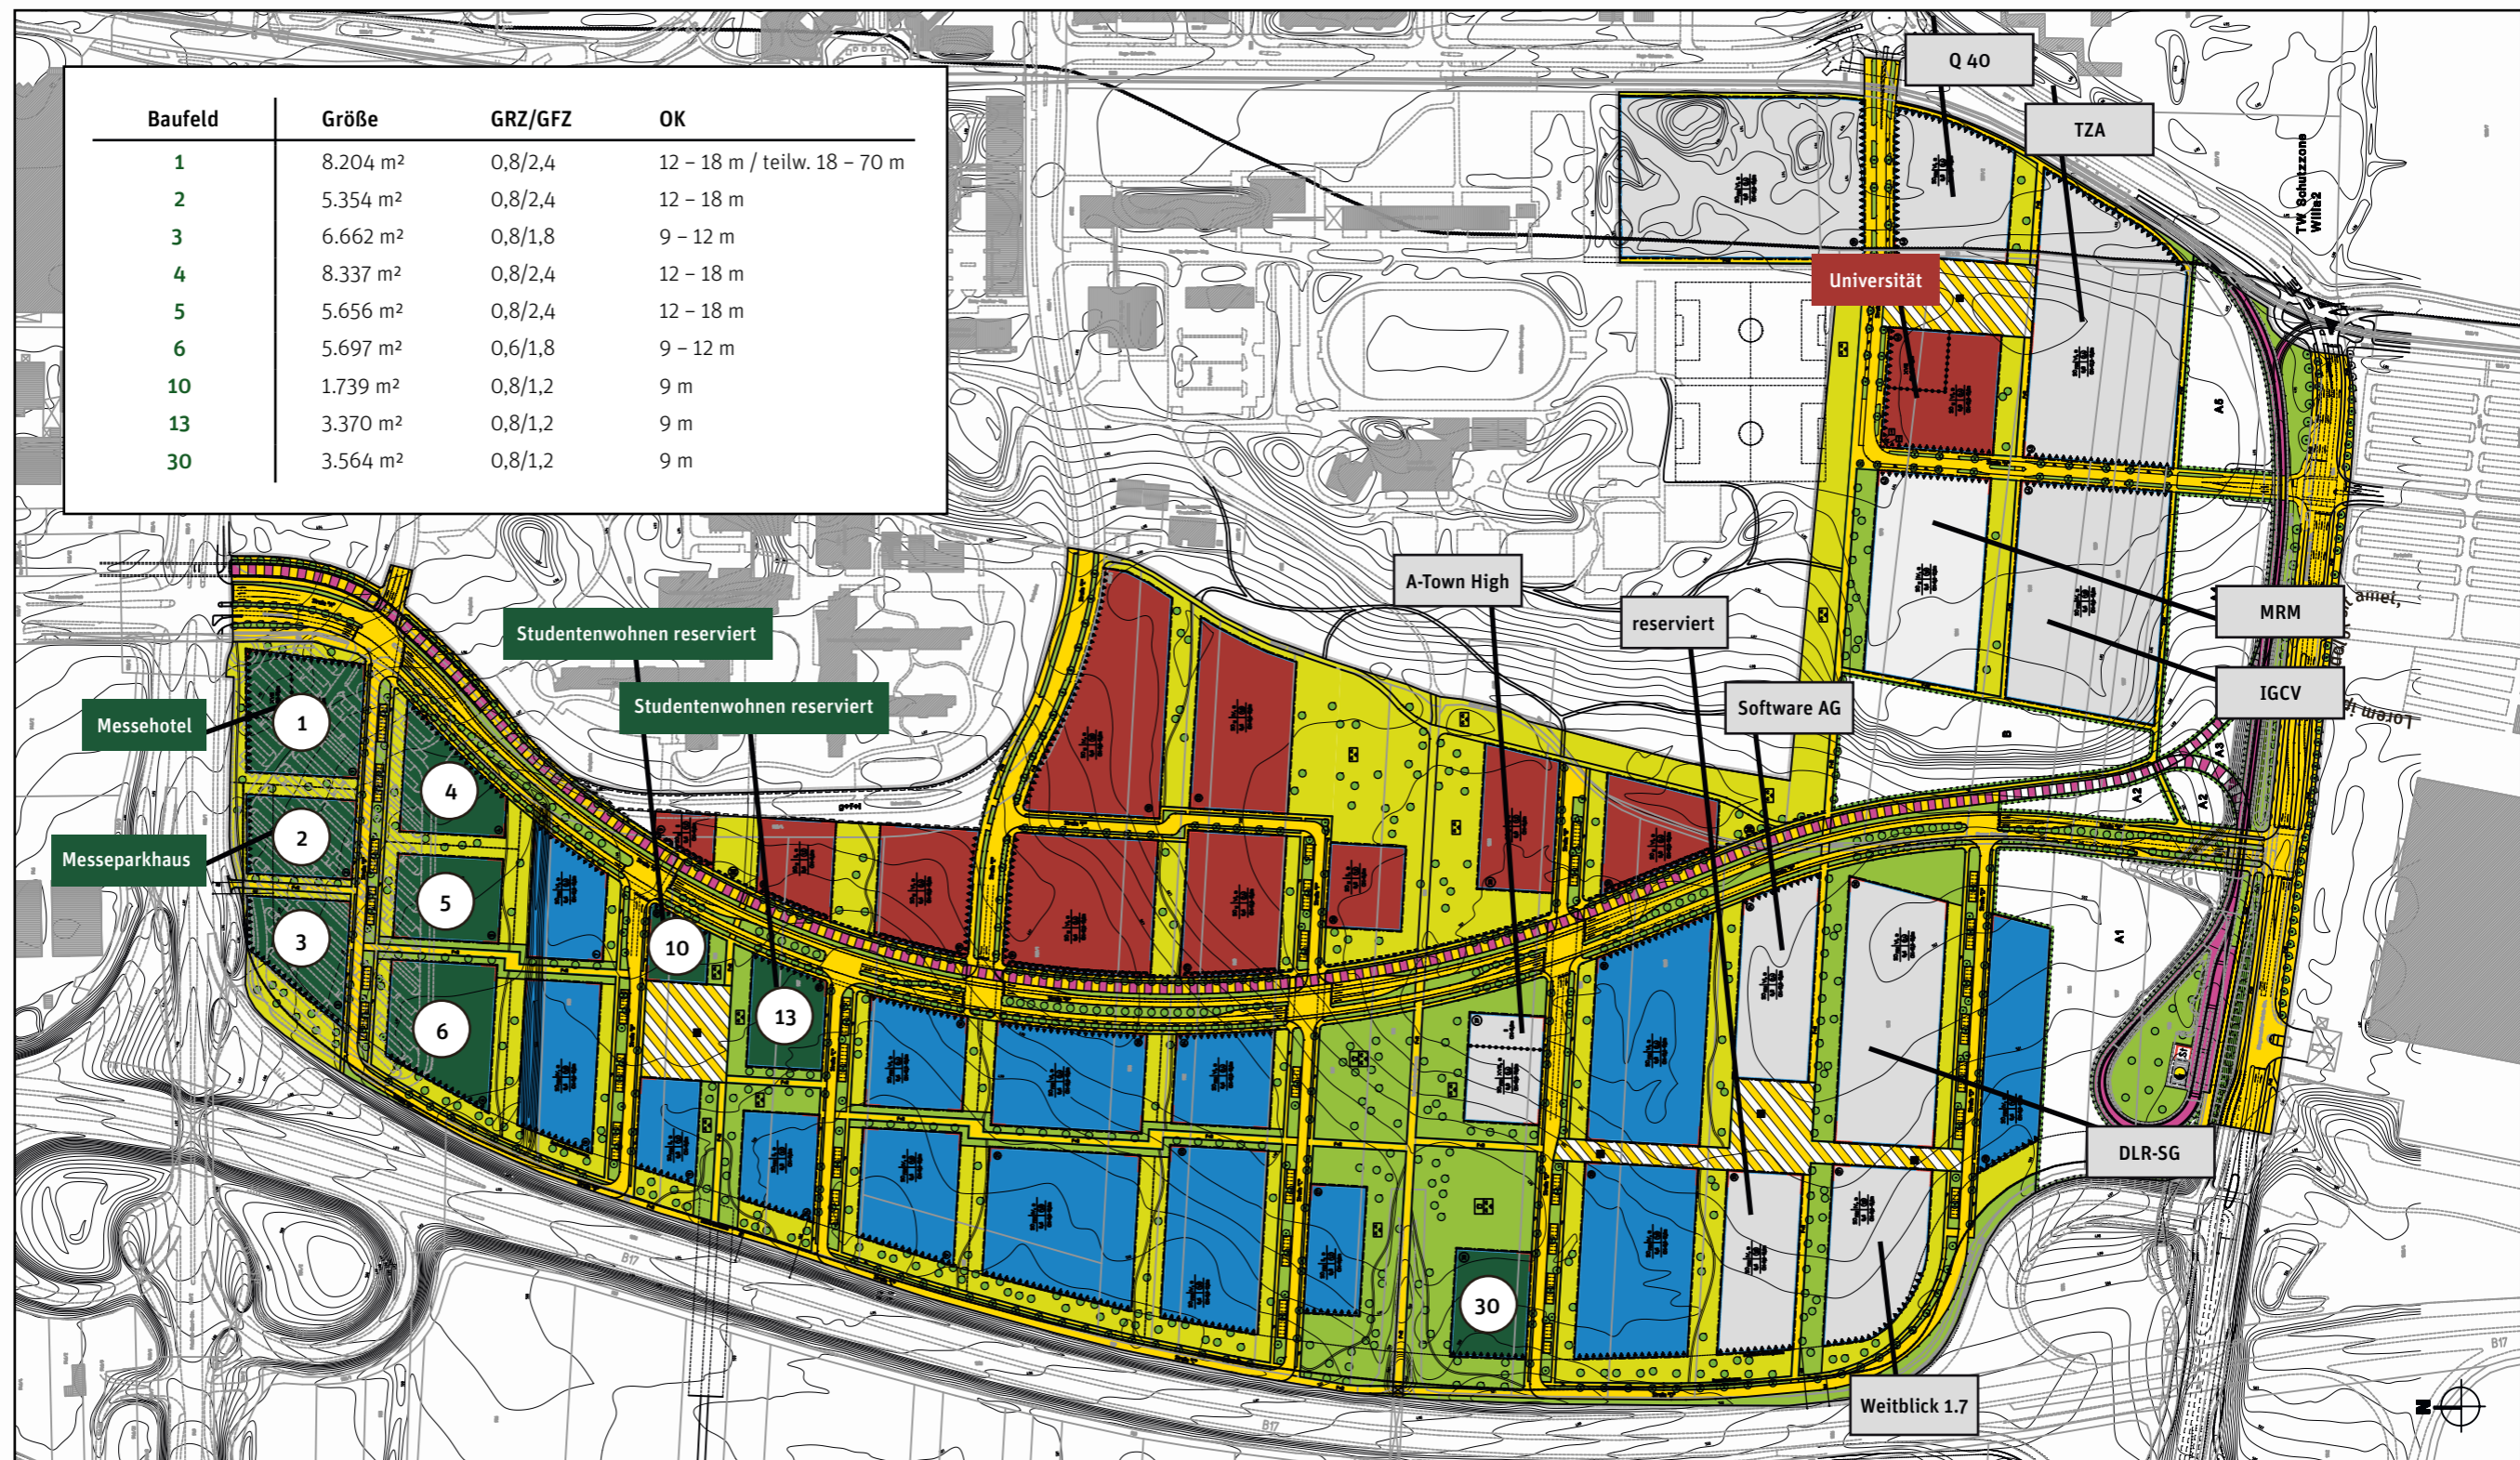

Augsburg Innovationspark – Potenzial für nachhaltigen Wertezuwachs in der Metropolregion München

INNOVATIONSSTANDORT FÜR FORSCHUNG UND ENTWICKLUNG IN EUROPA

Von den Flächen in dem knapp 70 Hektar großen Augsburg Innovationspark ist der erste Bauabschnitt fast verkauft. Auch der zweite Bauabschnitt bietet ideale Voraussetzungen für eine langfristige Wertsteigerung: