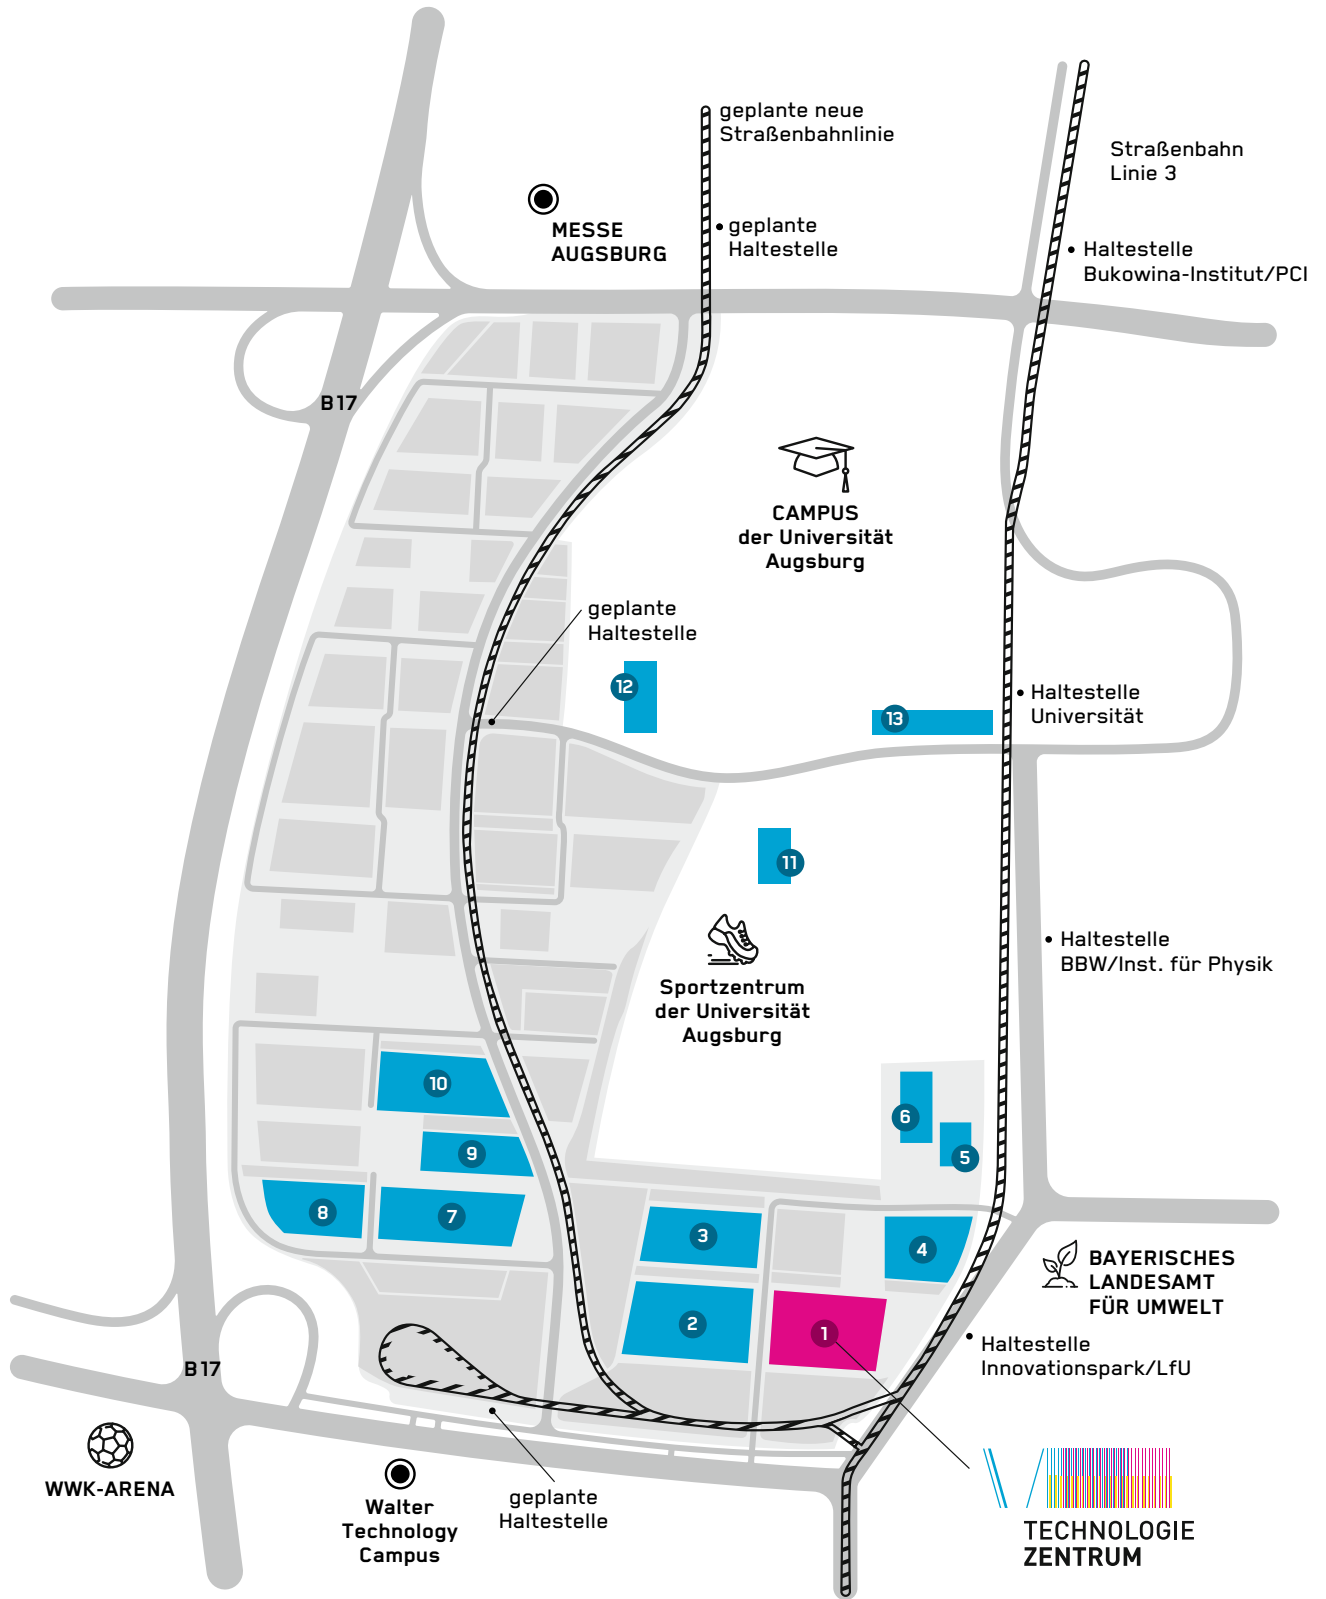

AUGSBURG INNOVATIONS PARK

Augsburg Innovationspark

- | | | |
|--|--------------------|--|
| 1 Technologiezentrum Augsburg | 6 DLR-ZLP | 11 AMU |
| 2 Fraunhofer IGCV | 7 Innovationsbogen | 12 Fraunhofer FIT/Kernkompetenzzentrum FIM |
| 3 Institut für Materials Resource Management | 8 Weitblick 1.7 | 13 ISSE |
| 4 Q40 | 9 DLR SG | |
| 5 Fraunhofer IGCV | 10 Baramundi | |